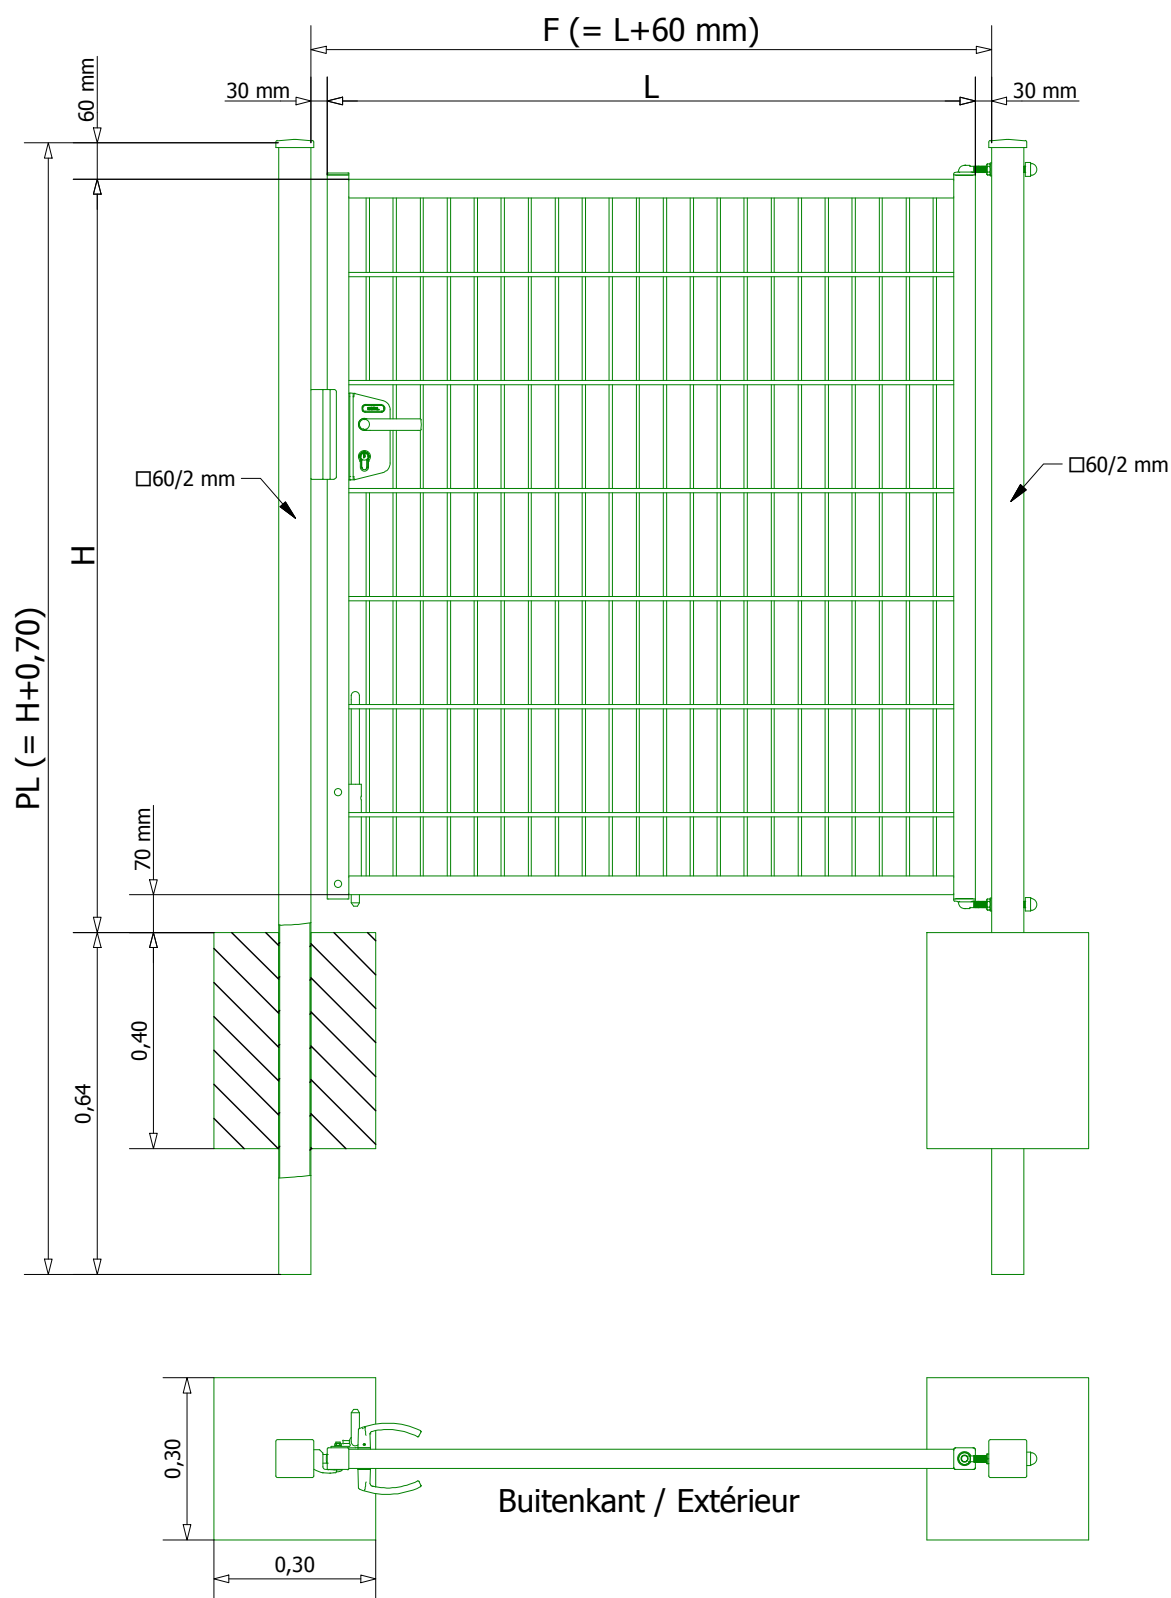

TUINPOORT ENKELE VLEUGEL D.D.
 PORTILLON DE JARDIN SIMPLE BATTANT D.D.

HOOGTE/HAUTEUR	H	1,00	1,20	1,40	1,60	1,80	2,00
	PL	1,70	1,90	2,10	2,30	2,50	2,70

BREEDTE/LARGEUR	F	1,06	1,26	1,56
	L	1,00	1,20	1,50